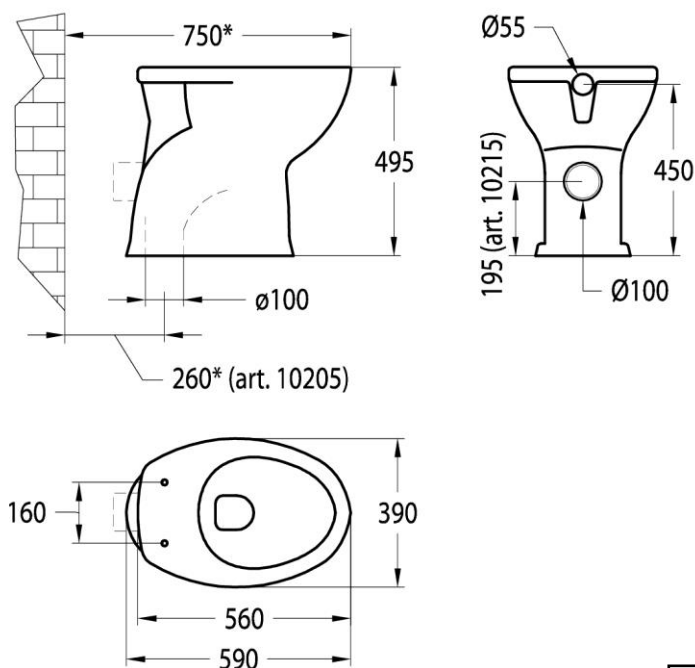

ARTICOLO / Item
Artículo / Article **10205**

R2

Vaso serie EASY in Vitreous China Bianca con scarico a terra. Quattro punti di Fissaggio.

"EASY" white Vitreous China wc with floor discharge. With front opening.

Inodoro "EASY" in Vitreous China blanca con desagüe a suelo. Cuatro puntos de fijación.

WC "EASY" in Vitreous China blanc, décharge à terre Ouverture frontale.

ARTICOLO / Item
Artículo / Article **10215**

R2

Vaso serie EASY in Vitreous China Bianca con scarico a parete. Quattro punti di fissaggio.

"EASY" white Vitreous China wc with wall discharge. With four floor fastenings.

Inodoro "EASY" in Vitreous China blanca con desagüe a pared. Cuatro puntos de fijación.

WC "EASY" in Vitreous China blanc, décharge à mur. Quatre points de Fixation.

***DPR 503/96**

IT 

CARATTERISTICHE
Scarico minimo: 4,5 litri
Punti di fissaggio: 4 (fissaggi non inclusi)
Colore: Bianco
Normativa di riferimento: EN 997
Note : Dimensioni conformi all'installazione secondo DPR 503/96 (*)